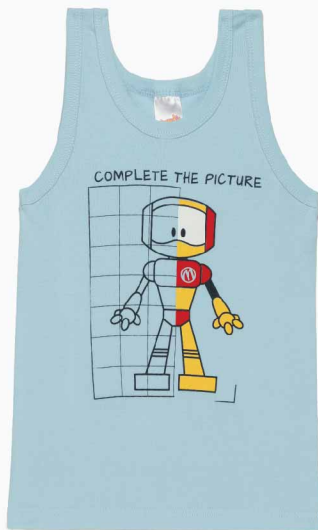

42481 (4Y - 12Y)
181 ΣΙΕΛ / SKY BLUE

42481 (4Y - 12Y)
005 ΛΕΥΚΟ / WHITE

2 SET
42483 (4Y - 12Y)
171 ΛΕΥΚΟ ΣΙΕΛ / WHITE SKY BLUE

2 SET
42501 (4Y - 12Y)
171 ΛΕΥΚΟ ΣΙΕΛ / WHITE SKY BLUE

42486 (4Y - 16Y)
100 MAPIN / MARINE