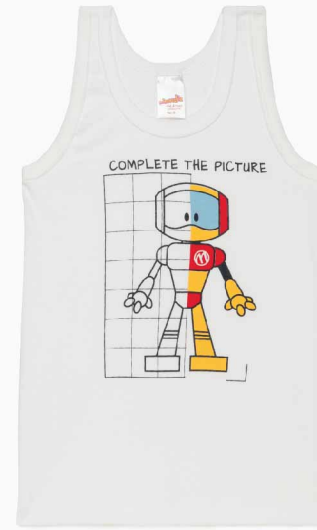

42481 (4Y - 12Y)
181 ΣΙΕΛ / SKY BLUE

42481 (4Y - 12Y)
005 ΛΕΥΚΟ / WHITE

2 SET
42483 (4Y - 12Y)
171 ΛΕΥΚΟ ΣΙΕΛ / WHITE SKY BLUE

2 SET
42501 (4Y - 12Y)
171 ΛΕΥΚΟ ΣΙΕΛ / WHITE SKY BLUE

42486 (4Y - 16Y)
100 MAPIN / MARINE