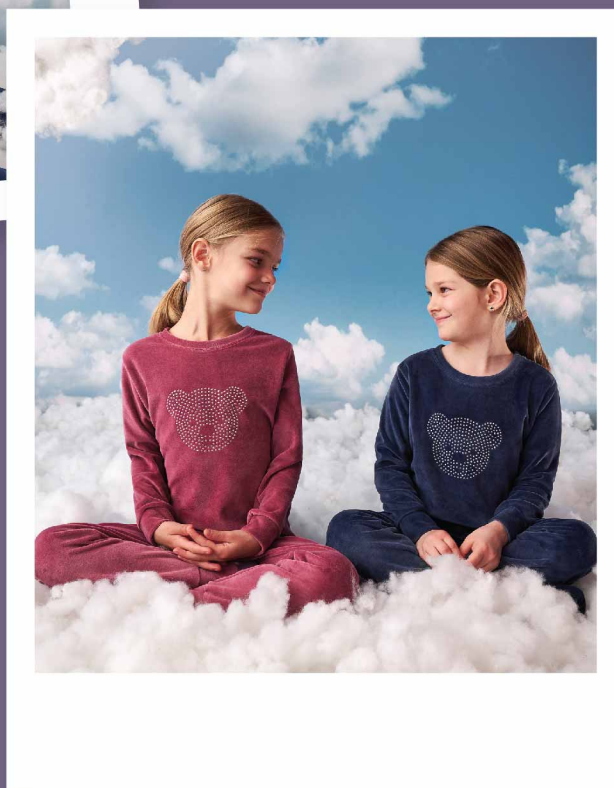

VELVET EDITION

Η σειρά Velvet έχει δημιουργηθεί για να προσδίδει επιπλέον άνεση, κομψότητα και ζεστασιά στους μικρούς μας φίλους.